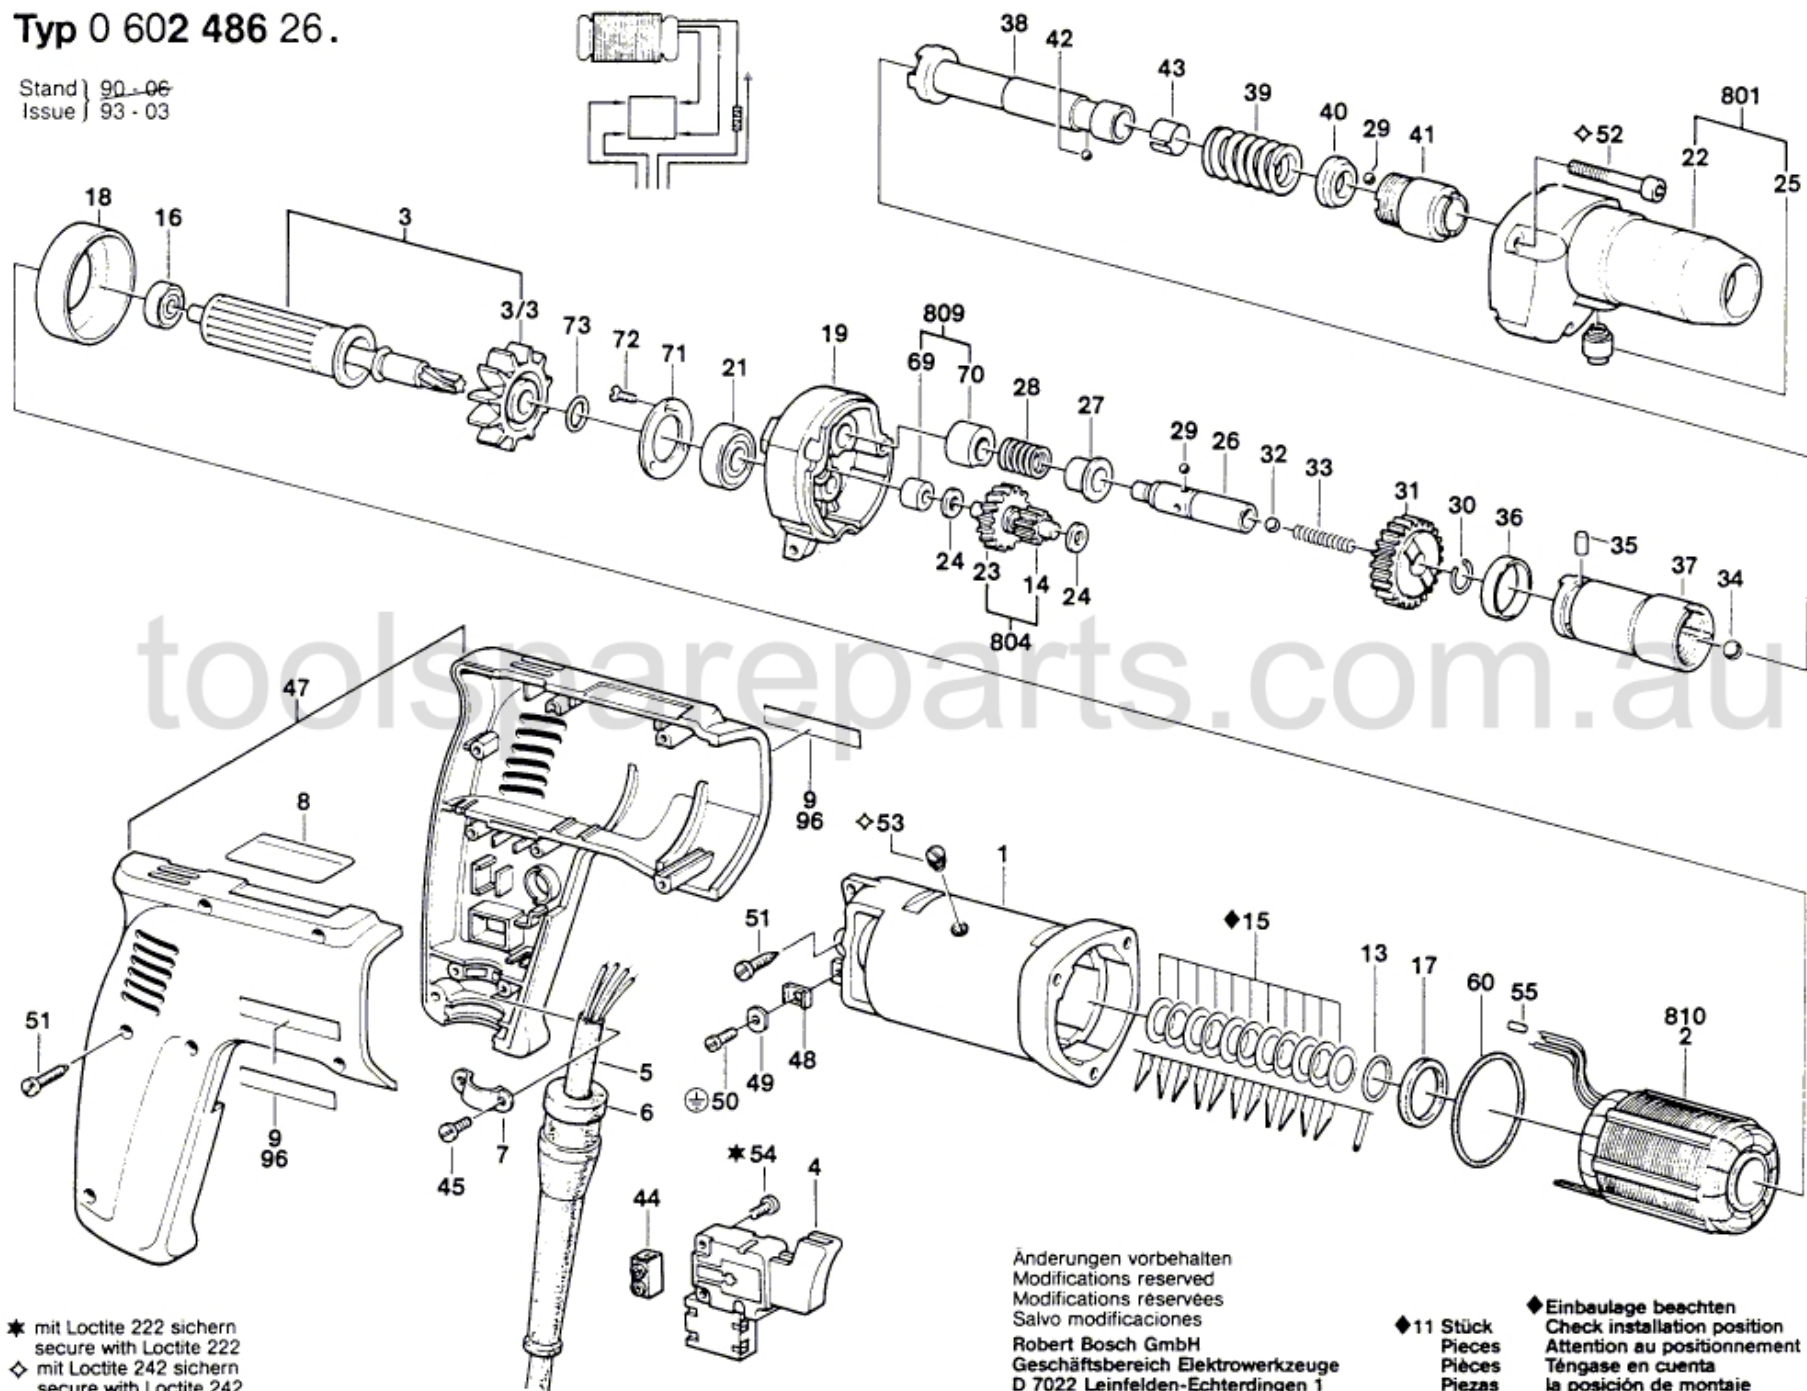

Typ 0 602 486 26.

Stand } 90-06
Issue } 93-03

★ mit Loctite 222 sichern
secure with Loctite 222
◇ mit Loctite 242 sichern
secure with Loctite 242

Änderungen vorbehalten
Modifications reserved
Modifications réservées
Salvo modificaciones
Robert Bosch GmbH
Geschäftsbereich Elektrowerkzeuge
D 7022 Leinfelden-Echterdingen 1

◆ 11 Stück
Pièces
Pièces
Piezas
◆ Einbaulage beachten
Check installation position
Attention au positionnement
Téngase en cuenta
la posición de montaje